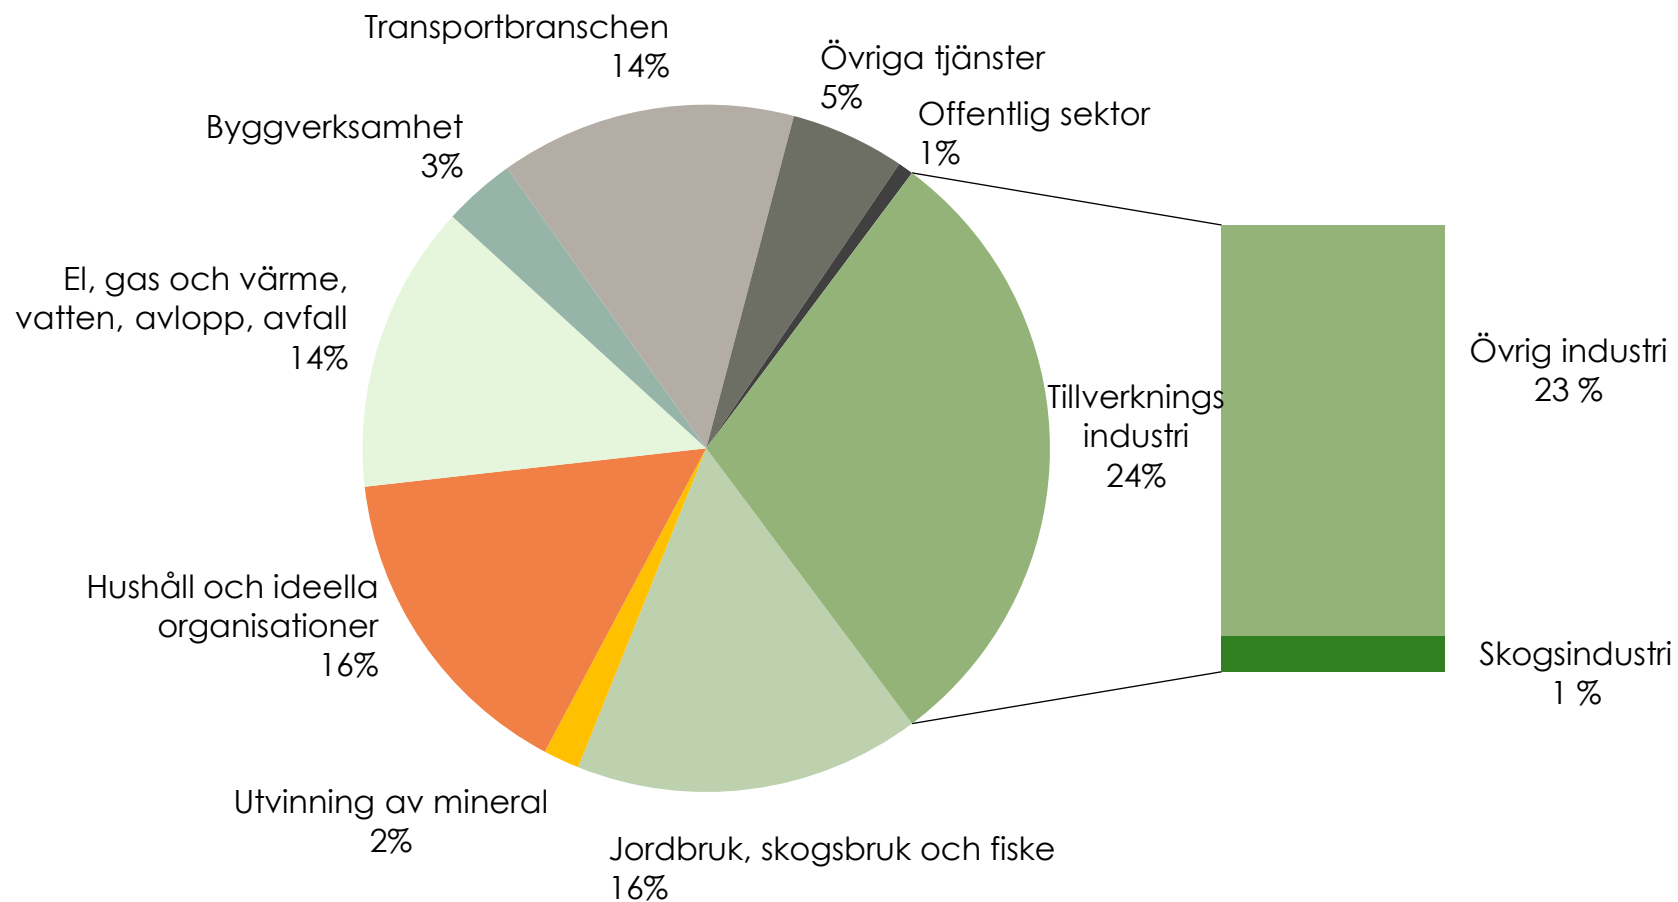

# Sveriges utsläpp av växthusgaser 2022

Per sektor

Sveriges totala utsläpp: 49,5 miljoner ton CO<sub>2</sub>-ekvivalenter

Källa: Naturvårdsverket, SCB

## Skogens upptag och utsläpp av kol över en livscykel

Källa: SLU (Sveriges Lantbruksuniversitet)