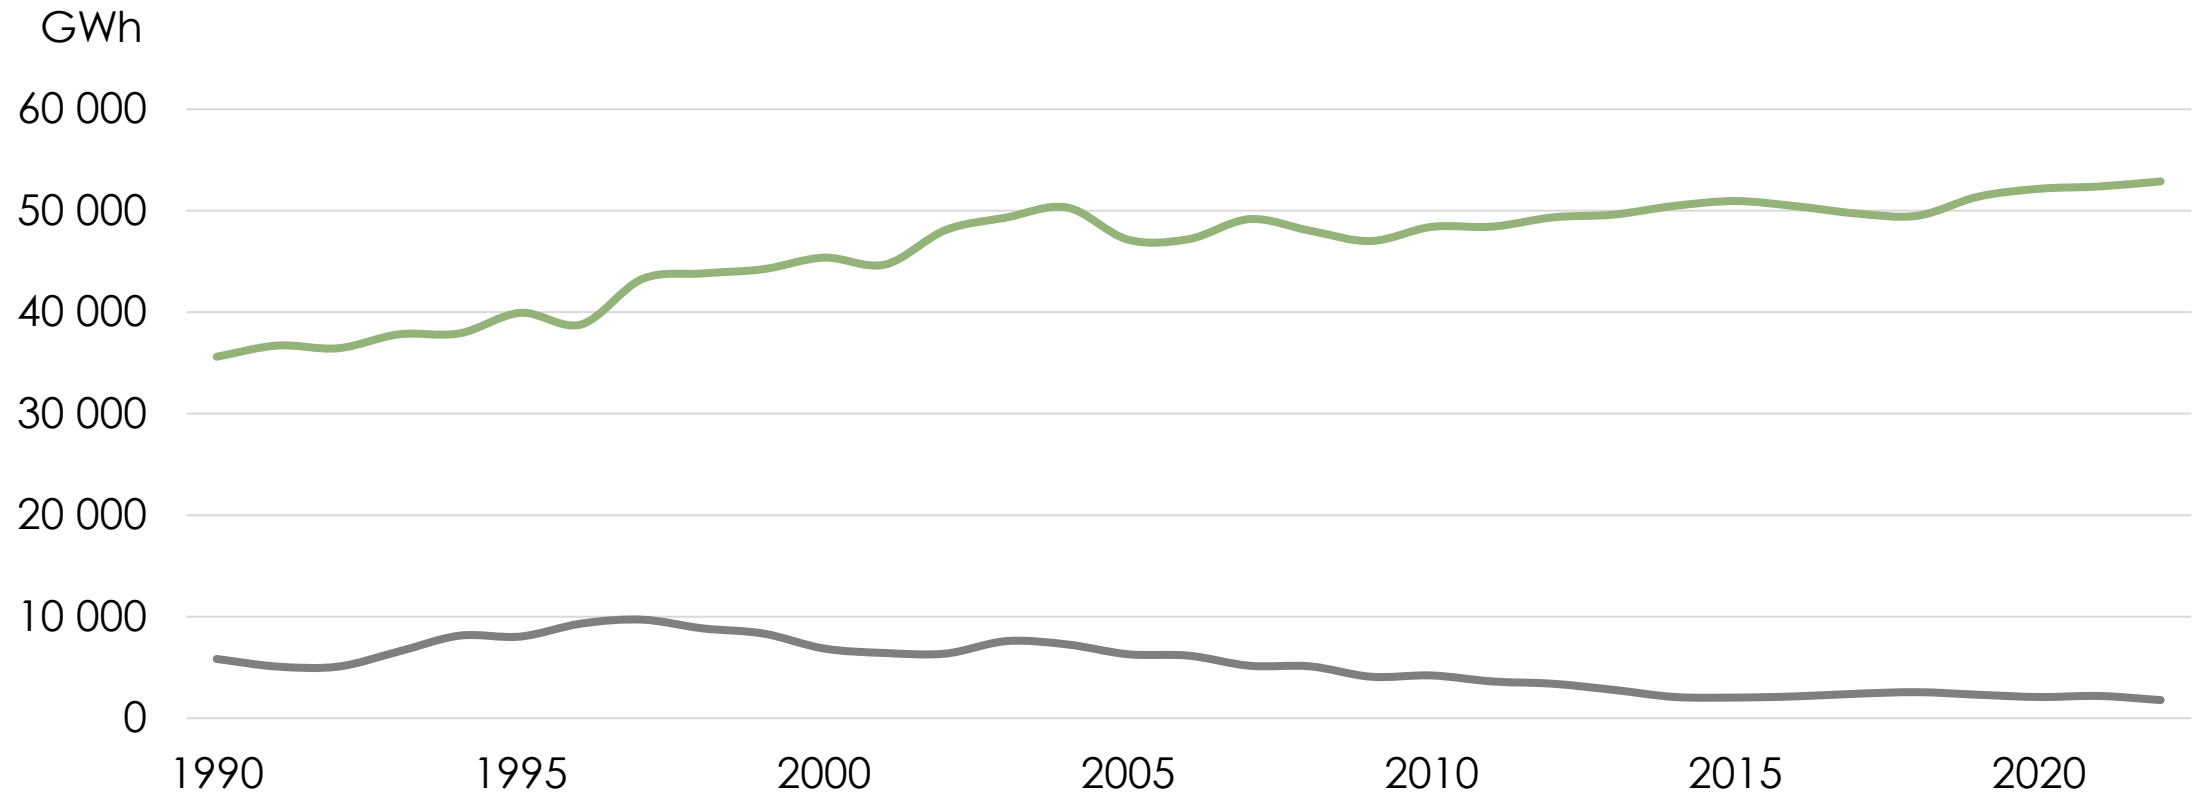

Årlig bränsleförbrukning i massa- o pappersindustri 1990- 2022

Källa: SCB, Skogsindustrierna